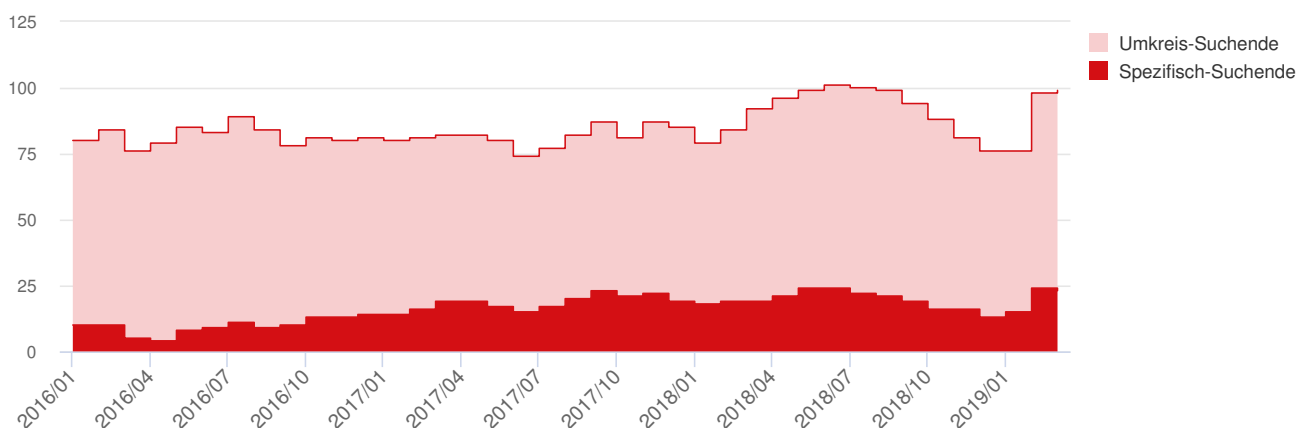

REALMATCH360-GEWERBENACHFRAGE BETA

NACHFRAGE IN DER GEMEINDE WOLLERAU

ZAHLEN & FAKTEN DER GEMEINDE WOLLERAU

	■	■		■	■
Anzahl Suchende Total	5	123	Anzahl Suchende Total	5	123
Anzahl Suchende Büroflächen	0	18	Anzahl Suchende ≤ 50m ²	0	3
Anzahl Suchende Verkaufsflächen	0	13	Anzahl Suchende 50 - 500m ²	0	22
Anzahl Suchende Gewerbe- und Industrieflächen	0	16	Anzahl Suchende 500 - 3000m ²	0	3
Anzahl Suchende Lagerflächen	1	15	Anzahl Suchende > 3000m ²	0	3
Anzahl Suchende, Nutzung unbekannt	4	82	Anzahl Suchende, Fläche unbekannt	5	92

■ Spezifisch-Suchende ■ Umkreis-Suchende

NACHFRAGENIVEAU

VERHÄLTNISS VON GESUCHTEN ZU
BESTEHENDEN FLÄCHEN IN
GEWERBEIMMOBILIEN*

● HOCH ● MITTEL ● TIEF

*Nachfrageniveau für Gemeinden, nicht für Quartiere/Orte

NACHFRAGETREND

© Realmatch360