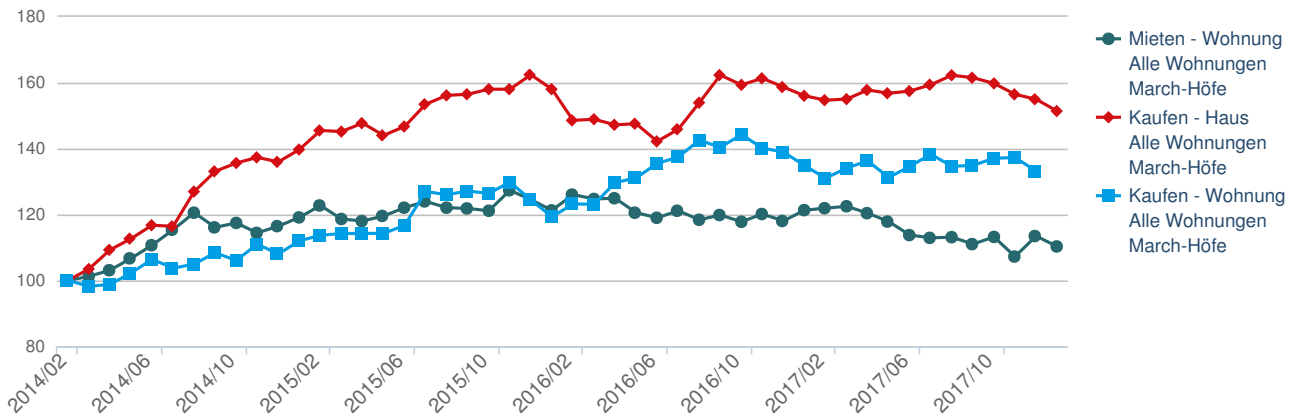

# REALMATCH360-NACHFRAGEINDEX

## NACHFRAGEINDEX (2014/02 = 100)

© Realmatch360

REGION	DATUM	SEGMENT	OBJEKTYP	NACHFRAGEINDEX
March-Höfe	2014/02	Alle Wohnungen	Mieten - Wohnung	100
March-Höfe	2018/01	Alle Wohnungen	Mieten - Wohnung	110.31
				-10.31%
March-Höfe	2014/02	Alle Wohnungen	Kaufen - Haus	100
March-Höfe	2018/01	Alle Wohnungen	Kaufen - Haus	151.41
				+51.41%
March-Höfe	2014/02	Alle Wohnungen	Kaufen - Wohnung	100
March-Höfe	2018/01	Alle Wohnungen	Kaufen - Wohnung	133.19
				+33.19%