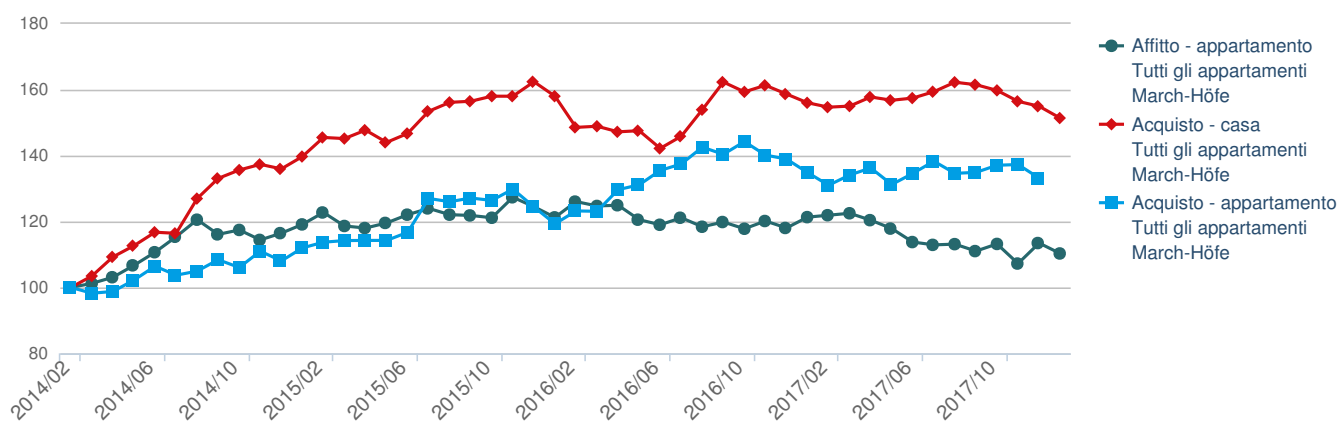

REALMATCH360-INDICE DELLA DOMANDA

INDICE DELLA DOMANDA (2014/02 = 100)

© Realmatch360

REGIONE	DATA	SEGMENTO	TIPO DI OGGETTO	INDICE DELLA DOMANDA
March-Höfe	2014/02	Tutti gli appartamenti	Affitto - appartamento	100
March-Höfe	2018/01	Tutti gli appartamenti	Affitto - appartamento	110.31
				-10.31%
March-Höfe	2014/02	Tutti gli appartamenti	Acquisto - casa	100
March-Höfe	2018/01	Tutti gli appartamenti	Acquisto - casa	151.41
				+51.41%
March-Höfe	2014/02	Tutti gli appartamenti	Acquisto - appartamento	100
March-Höfe	2018/01	Tutti gli appartamenti	Acquisto - appartamento	133.19
				+33.19%